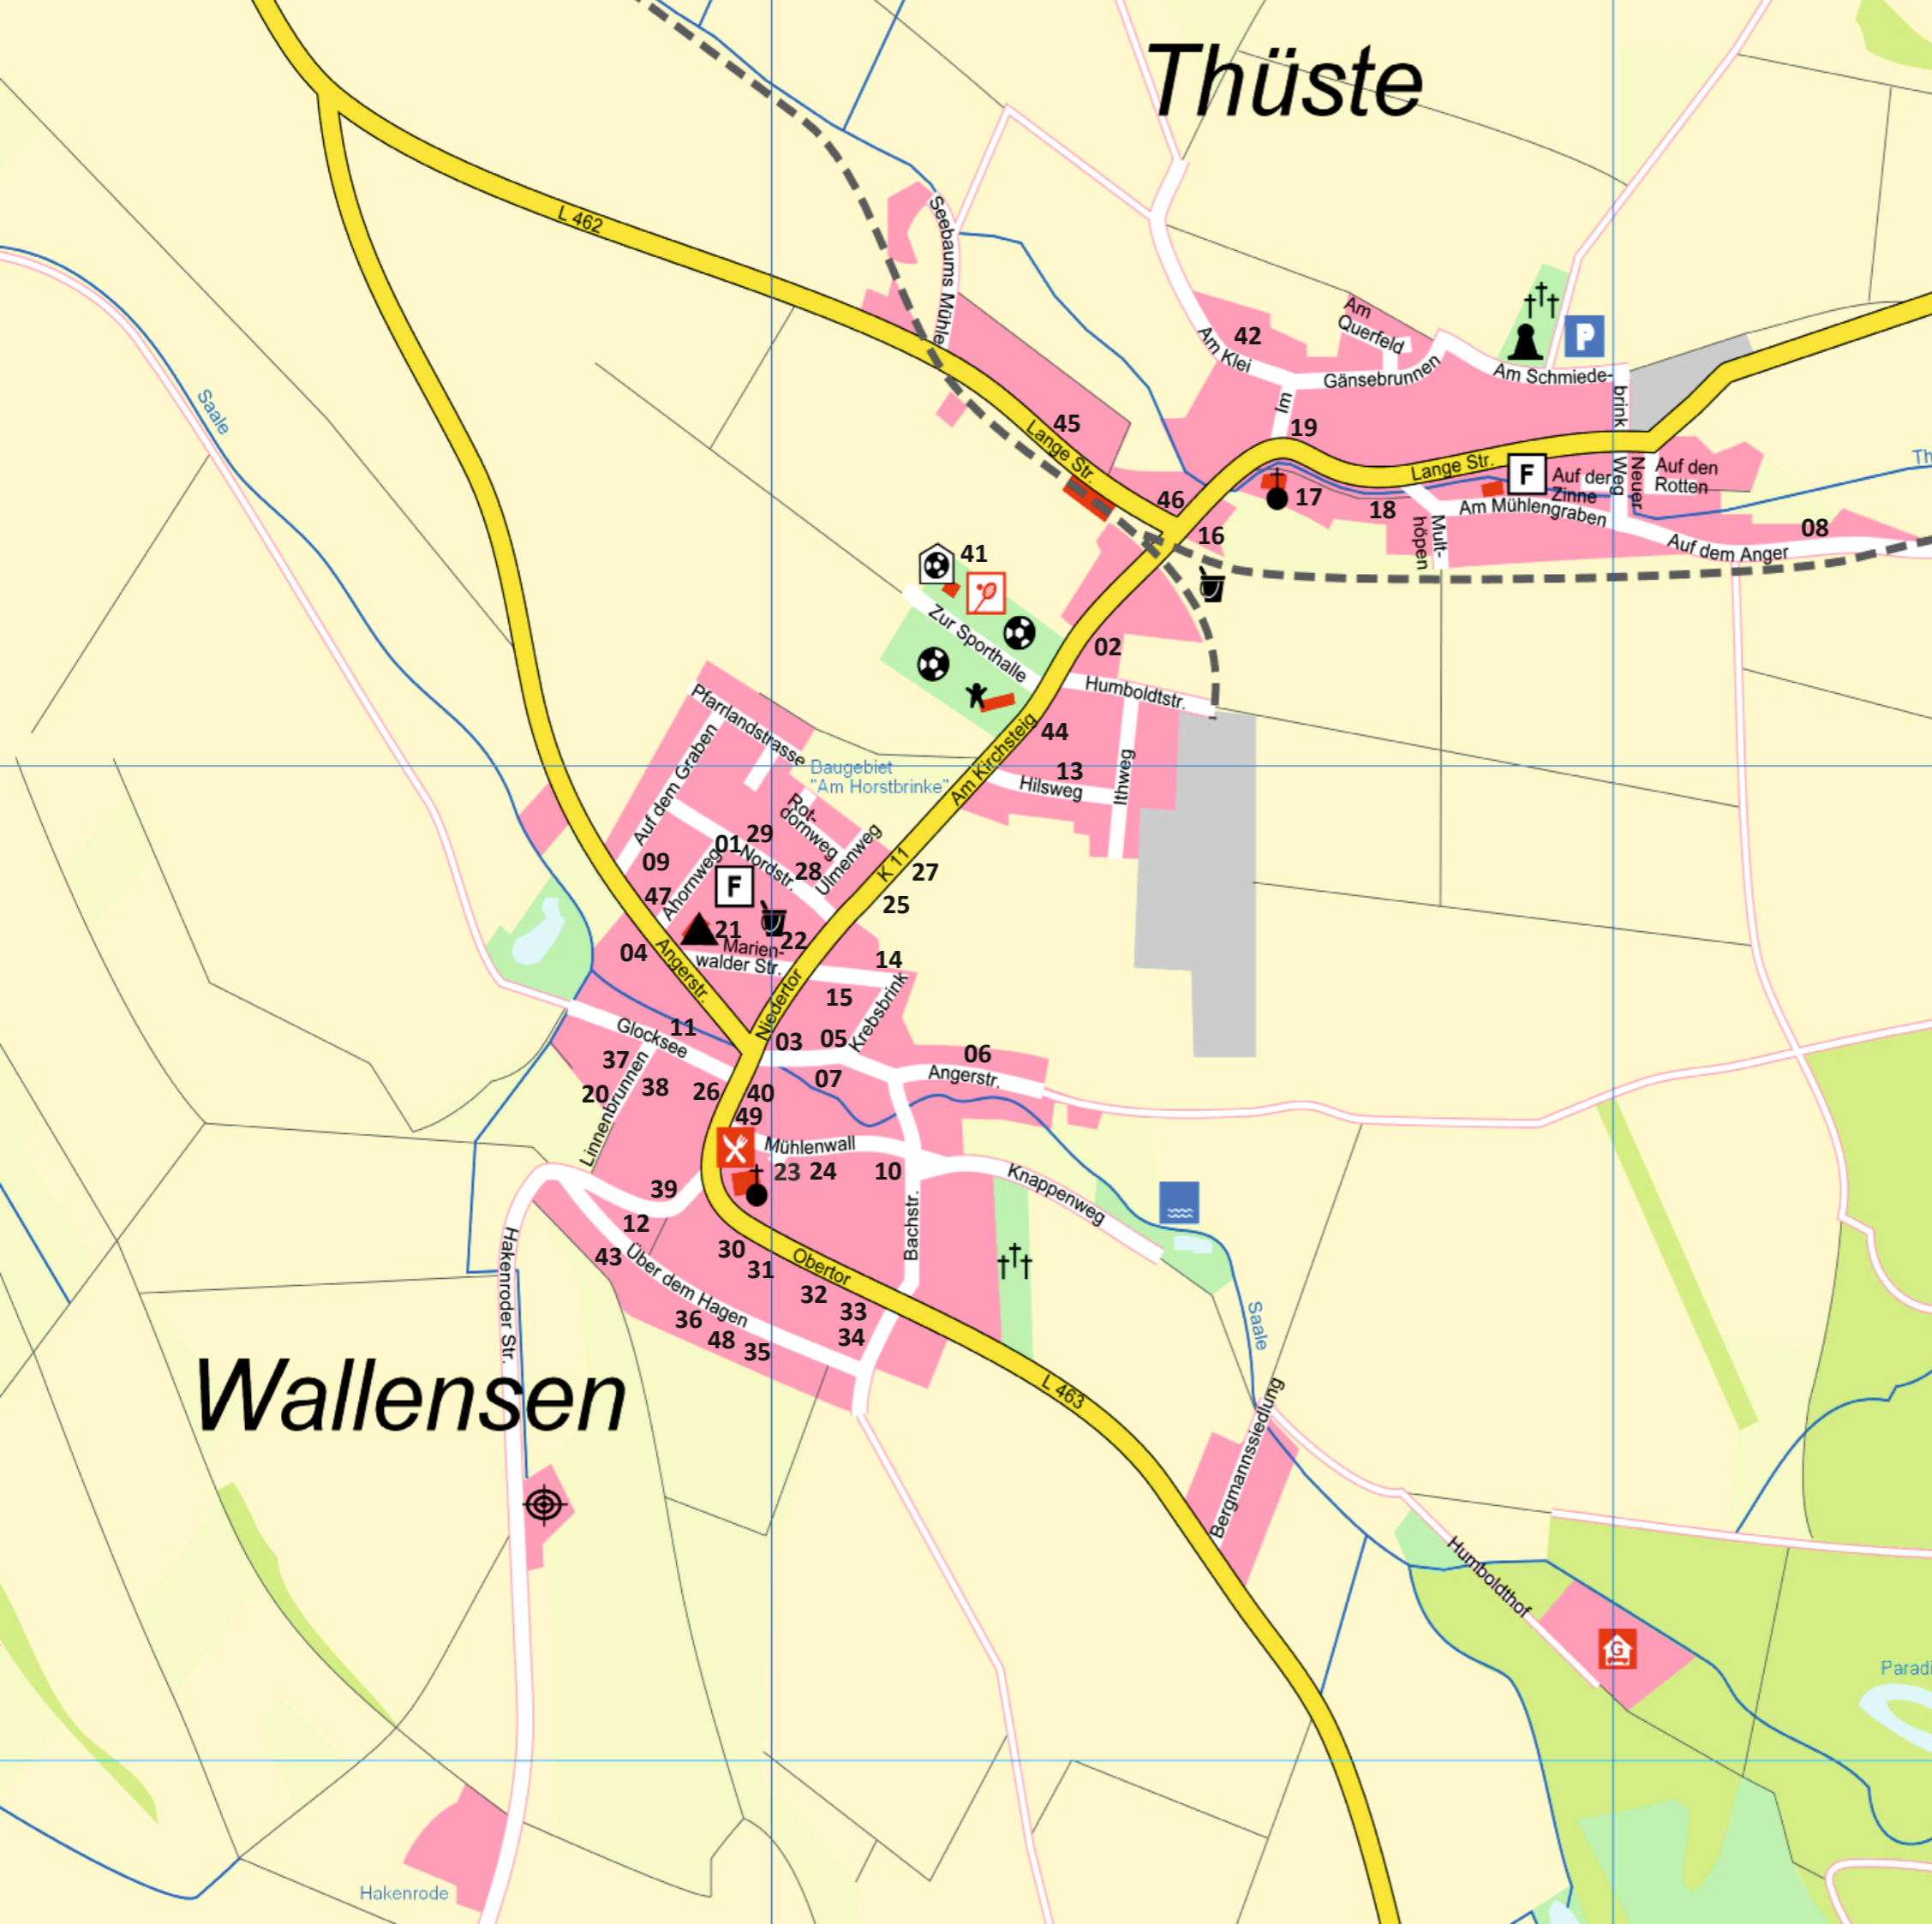

Thüste

Wallensen

Nr. Straße	Stände	Allgemein	Kindersachen
47. Ahornweg 1 (W)	1	x	X
01. Ahornweg 18 (W)	1	x	x
02. Am Kirchsteig 21 (T)	1	x	
44. Am Kirchsteig 23 (T)	1	x	
42. Am Klei 2 (T)	1	x	x
03. Angerstraße 7 (W)	5	x	x
04. Angerstraße 18 (W)	3	x	
05. Angerstraße 23 (W)	1	x	x
06. Angerstraße 39 (W)	3	x	
07. Angerstraße 42 (W)	1	x	
08. Auf dem Anger 19 (T)	3	x	x
09. Auf dem Graben 4 (W)	1	x	
10. Bachstraße 15 (W)	2	x	x
11. Glocksee 6 (W)	1	x	
39. Hakenroder Straße 2 (W)	4	x	x
12. Hakenroder Straße 11 (W)	1	x	
13. Hilsweg 9 (T)	2	x	x
14. Krebsbrink 1 (W)	2	x	x
15. Krebsbrink 8 (W)	1	x	x
16. Lange Straße 4 (T)	1	x	x
17. Lange Straße 20 (T)	1	x	
45. Lange Straße 23 (T)	1	X	
18. Lange Straße 30 (T)	1	x	x
46. Lange Straße 37 (T)	1	x	x
19. Lange Straße 45 (T)	1	x	x
38. Linnenbrunnen 1a (W)	3	x	x
37. Linnenbrunnen 2 (W)	1	x	x
20. Linnenbrunnen 4 (W)	1	x	
21. Marienwalder Straße 1 (W)	3	x	
22. Marienwalder Straße 7 (W)	1	x	x
23. Mühlenwall 6 (W)	1	x	
24. Mühlenwall 10 (W)	1	x	x
49. Niedertor 8 (W)	1	x	x
40. Niedertor 12 (W)	1	x	
25. Niedertor 22(W)	2	x	x
26. Niedertor 17 (W)	1	x	x
27. Niedertor 26 (W)	5		x
28. Nordstraße 8 (W)	5	x	x
29. Nordstraße 20 (W)	2		x
30. Obertor 8 (W)	2	x	x
31. Obertor 14 (W)	1		x
32. Obertor 24 (W)	1	x	
33. Obertor 28 (W)	3	x	x
34. Über dem Hagen 2a (W)	1	x	
35. Über dem Hagen 19 (W)	4	x	x
48. Über dem Hagen 27 (W)	1	x	x
36. Über dem Hagen 33 (W)	1	x	x
43. Über dem Hagen 47 (W)	1	x	x
41. WTW Vereinsheim (T)	Kaffee & Kuchen sowie Toiletten		